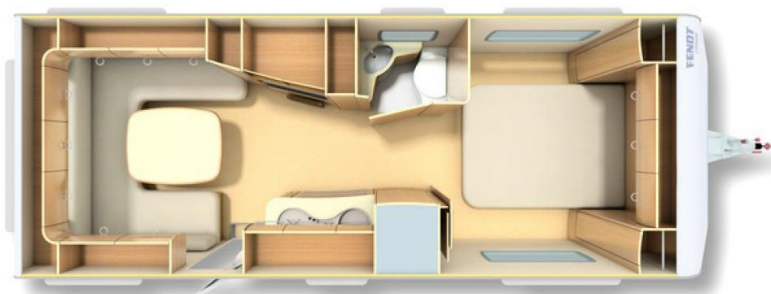

Fendt Brilliant 650 TF

Technische Daten

Länge	893 cm		
Aufbaulänge	769 cm		
Breite	250 cm	Techn. zul. Gesamtgewicht	2.400 kg
Höhe	274 cm		

Liegeflächen (cm)

Bug	200x150
Heck	187/152 x 230

4

Max. Auflastung

Fahrgestell AL-KO

Sonderausstattung

- Tadem Mover
- autom. Sat Anlage mit TV
- E&P Hubbstützenanlage
- Echtleder Wohnwelt
- hochklassige Brilliant Ausstattung
- Auslieferungspauschale (Autobahn Vignette, CH-Schild, CEE Stecker, Deichselhülle)

Occasionspreis

38.500,- CHF