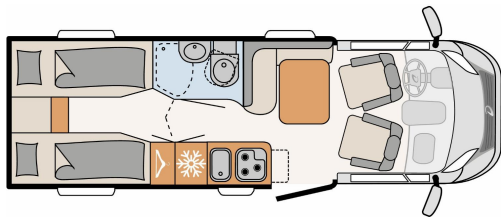

GLOBEBUS T 6

Dethleffs
Ein Freund der Familie

Technische Daten

Länge	698 cm		
Breite	220 cm		
Höhe	281 cm	Techn. zul. Gesamtgewicht	3.499 kg

Liegeflächen

Einzelbetten 195x80 / 195x75

Motorisierung	Fiat Tiefrahmen 2,3 l MultiJet (96 kW / 130 PS)
Fahrgestell	Fiat Tiefrahmen
Zul. Personenzahl	4

Wohnwelt: Quadro

Holzdekor: Rosario Cherry

Grundpreis

58.790,- CHF

Sonderausstattung

Family-Paket	2.319,- CHF
Panorama-Dachhaube 70x50 cm, Verdunklungsjalousien im Fahrerhaus, Bord-Control-Panel Luxus, Indirekte Ambientebeleuchtung, Aufbauart mit Fenster und Zentralverriegelung inkl. Fahrerhaustüre	
Fiat Chassis-Paket	3.429,- CHF
LED-Tagfahrlicht, Außenspiegel elektrisch verstellbar und beheizt, Automatische Klimaanlage, Tempomat, Beifahrerairbag, Fahrerairbag, Moderne Radzierblenden, Vorbereitung für Radiosystem mit Soundpaket	
Bettumbau Einzelbetten zu Doppelbett	359,- CHF
Auslieferungspauschale	450,- CHF
Autobahn Vignette, CH-Schild, CEE Stecker, gefüllter Dieseltank, Pannendreieck	
MFK & Immatrikulation	850,- CHF