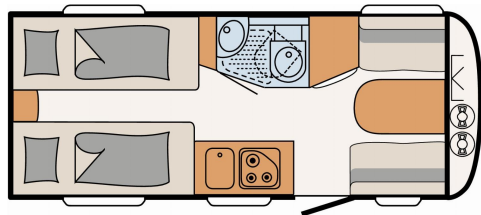

## Technische Daten

<b>Länge</b>	676 cm		
<b>Aufbaulänge</b>	555 cm		
<b>Breite</b>	212 cm	<b>Techn. zul. Gesamtgewicht</b>	1.360 kg
<b>Höhe</b>	261 cm	<b>Umlaufmaß</b>	943 cm

## Liegeflächen

Einzelbetten 205x80 / 200x80 cm

**Wohnwelt:** Clipper

**Holzdekor:** Pearl White/Sambesi Oak