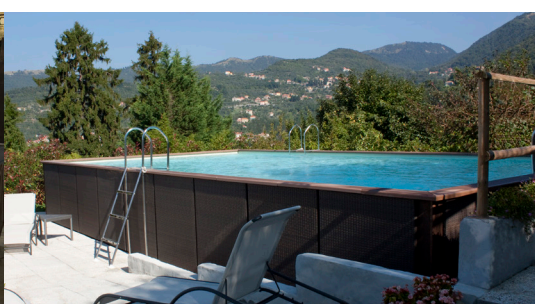

La filtration BOA est disponible pour les bassins jusqu'à 3 x 7m!!! Cette filtration, simplissime et super-efficace est enfin disponible sur la gamme DolceVita, permettant une intégration complète de la technique du bassin à l'intérieur même de la structure !!!

Das Aufstellbecken DolceVita COUNTRY bietet Ihnen eine Fertiglösung mit schönem Design, ist unglaublich einfach aufzustellen und vorteilhaft dazu.

Selbstverständlich bietet Ihnen die berühmte Technik von LAGHETTO® Zuverlässigkeit und Qualitäts-Filteranlagen für immer perfekte Wasserqualität. Die exklusiven Oberflächenskimmer und die berühmte Schwimmbeckenfolie, die in den Ecken angenehm gerundet ist, bieten immer eine saubere Wasseroberfläche mit einfacher und leichter Wartung.

Aussen ist das Schwimmbecken mit Paneelen aus Holz-Gitter oder Korbgeflecht verkleidet. Randplatten (Obere Umrandung) sind aus Kunstholz. Mitgeliefert wird eine Sicherheitsleiter mit aufklappbaren Tritten. Optionen in grosser Auswahl und Schwimmbad-Zubehör zu DolceVita- und anderen LAGHETTO®-Modellen finden Sie unter: www.piscinelaghetto.ch

Die BOA-Filteranlage ist jetzt für alle Becken bis 3 x 7M verfügbar!!! Diese berühmte leistungsfähige und super-einfache Filtrierlösung mit Filtersack ist endlich auf die DolceVita Linie vorhanden und bietet eine Lösung, um die gesamte Technik in der Verkleidung zu verstecken.