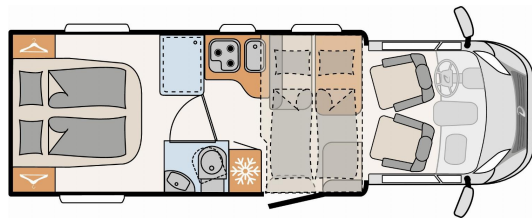

TREND T 7057

Dethleffs
Ein Freund der Familie

Technische Daten

Länge	741 cm		
Breite	233 cm		
Höhe	290 cm	Techn. zul. Gesamtgewicht	3.499 kg

Liegeflächen

Hubbett	200x140/125
Doppelbett	190x150

Motorisierung	Fiat Tiefrahmen 2,3 I MultiJet (96 kW / 130 PS)
Fahrgestell	Fiat Tiefrahmen
Zul. Personenzahl	4

Wohnwelt: Torcello

Holzdekor: Serie

Grundpreis

54.990,- CHF

Sonderausstattung

Family-Paket	3.099,- CHF
Fliegengitter-Aufbautür, Vorzeltleuchte 12 V, Panorama-Dachhaube 70x50 cm, Verdunklungsjalousien im Fahrerhaus, Höhe-Neigeverstellung für Fahrer und Beifahrersitz, Ausstellfenster in der T-Haube, Indirekte Ambientebeleuchtung, LED-Lichtpaket, Aufbautüre mit Fenster und Zentralverriegelung inkl. Fahrerhaustüre	
Fiat Chassis-Paket	3.429,- CHF
LED-Tagfahrlicht, Außenspiegel elektrisch verstellbar und beheizt, Automatische Klimaanlage, Tempomat, Beifahrerairbag, Fahrerairbag, Moderne Radzierblenden, Vorbereitung für Radiosystem mit Soundpaket	
Hubbett elektrisch	1.659,- CHF
Auslieferungspauschale	450,- CHF
Autobahn Vignette, CH-Schild, CEE Stecker, gefüllter Dieseltank, Pannendreieck	
MFK & Immatrikulation	850,- CHF