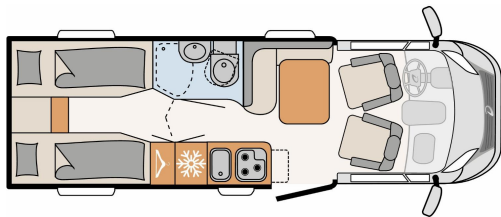

GLOBEBUS T 6

Dethleffs
Ein Freund der Familie

Technische Daten

Länge	698 cm		
Breite	220 cm		
Höhe	281 cm	Techn. zul. Gesamtgewicht	3.499 kg

Liegeflächen

Einzelbetten 195x80 / 195x75

Motorisierung	Fiat Tiefrahmen 2,3 l MultiJet (96 kW / 130 PS)
Fahrgestell	Fiat Tiefrahmen
Zul. Personenzahl	4

Wohnwelt: Quadro

Holzdekor: Rosario Cherry

Grundpreis

52.499,- CHF

Sonderausstattung

Family-Paket	2.319,- CHF
Panorama-Dachhaube 70x50 cm, Verdunklungsjalousien im Fahrerhaus, Bord-Control-Panel Luxus, Indirekte Ambientebeleuchtung, Aufbauart mit Fenster und Zentralverriegelung inkl. Fahrerhaustüre	
Fiat Chassis-Paket	3.429,- CHF
LED-Tagfahrlicht, Außenspiegel elektrisch verstellbar und beheizt, Automatische Klimaanlage, Tempomat, Beifahrerairbag, Fahrerairbag, Moderne Radzierblenden, Vorbereitung für Radiosystem mit Soundpaket	
Bettumbau Einzelbetten zu Doppelbett	359,- CHF
Auslieferungspauschale	450,- CHF
Autobahn Vignette, CH-Schild, CEE Stecker, gefüllter Dieseltank, Pannendreieck	
MFK & Immatrikulation	850,- CHF