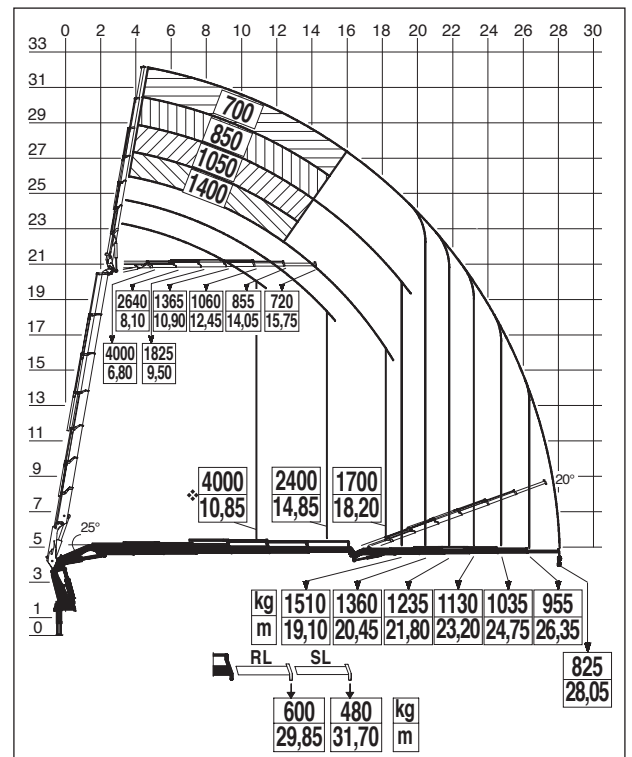

# Lastwagenkran AF 660.32H

ZU SCHWER FÜR SIE?

WIR WISSEN WIE!

Allmeindstrasse 13 · CH-8716 Schmerikon  
 Telefon 055 286 12 12 · Fax 055 286 12 13  
 info@atrag.ch · www.atrag.ch