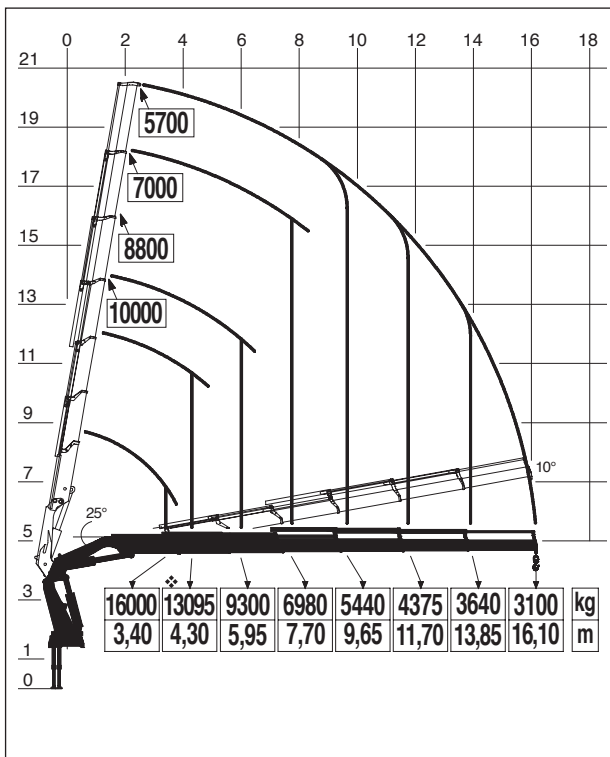

# Lastwagenkran AF 660.32H

ZU SCHWER FÜR SIE?

WIR WISSEN WIE!

Allmeindstrasse 13 · CH-8716 Schmerikon  
 Telefon 055 286 12 12 · Fax 055 286 12 13  
 info@atrag.ch · www.atrag.ch