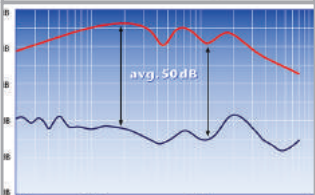

Die Master Spa Lärm-Reduktion – bis zu 150 % leiserer Pumpenbetrieb gegenüber dem Industrie-Standard! Geniessen Sie in aller Ruhe die Kraft des warmen Wassers...