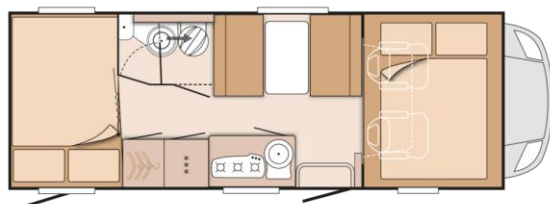

Knaus Sky Traveller 650 DG

Technische Daten

Länge	699 cm		
Breite	234 cm		
Höhe	319 cm	Techn. zul. Gesamtgewicht	3.500 kg

Liegeflächen (cm)

Alkoven	201x158
Mittelsitzgruppe	176x100
Heck	212x137

Motorisierung	Fiat Ducato 2,3 MJET (96 kW / 130 PS)
Fahrgestell	Fiat Tiefrahmen
Zul. Personenzahl	4

Sonderausstattung

- Klimaanlage Fahrerhaus, manuell
- Aussenspiegel elektrisch verstell- und beheizbar
- Airbag Beifahrerseite
- Tempomat - Cruise Control
- Fahrerhaussitze höhenverstellbar
- Insektenschutztüre einteilig
- Bereifung 16" statt 15"
- Isolierhaube Abwassertank beheizbar
- Medi-Heki (Seitz) elektrisch mit Beleuchtung
- Piloten-Komfortsitze mit Bezug KNAUS
- Wohnwelt-Design
- Front- und Seitenscheibenrollo
- GSM/GPS-Ortungssystem (Hardware)
- Radzierblenden im KNAUS Design
- Ersatzrad Reisemobil
- Markise
- Radio CD/MP3 mit USB
- Kurbelstützen Heck
- Garagenklappe auf Fahrerseite zusätzlich
- Truma MonoControl CS
- Fahrradhalter für 4 Fahrräder (Heck)