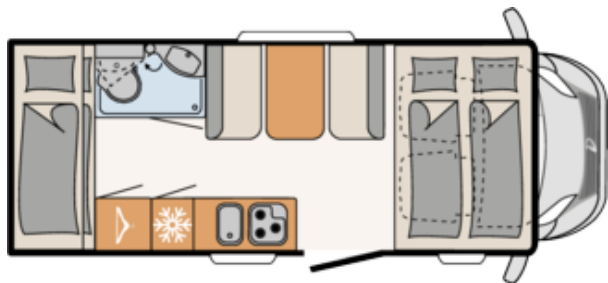

Dethleffs Trend A 5887

Technische Daten

Länge	651 cm		
Breite	233 cm		
Höhe	319 cm	Techn. zul. Gesamtgewicht	3.500 kg

Liegeflächen (cm)

Alkoven	210x150	 6
Mitte	185x130	
Heck	210x85 / 200x80	

Motorisierung	Fiat Ducato 2,3 MJET (96 kW / 130 PS)
Fahrgestell	Fiat Tiefrahmen
Zul. Personenzahl	4