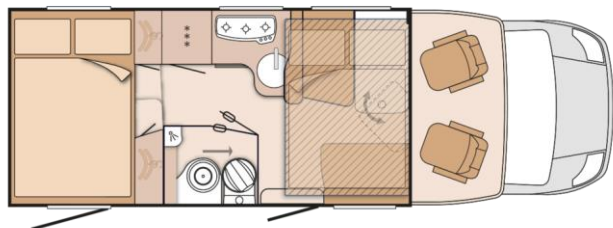

Knaus Sky Wave 650 MG

Technische Daten

Länge	699 cm		
Breite	232 cm		
Höhe	284 cm	Techn. zul. Gesamtgewicht	3.500 kg

Liegeflächen (cm)

Hubbett	195x140	 4
Heck	197x140	

Motorisierung	Fiat Ducato 2,3 MJET (96 kW / 150 PS)
Fahrgestell	Fiat Tiefrahmen
Zul. Personenzahl	4

Grundpreis

71.658,- CHF

Sonderausstattung

- Fiat-Paket (Klimaanlage Fahrerhaus, Aussenspiegel el.verstellbar, Airbag Beifahrer, Tempomat, Beifahrersitz höhenverstellbar, Bereifung 16")
- Sky Wave-Paket (Insektenschutztür, Stossfänger vorne, Piloten-Komfortsitze, Front- und Seitenscheibenrollo)
- Fiat Ducato 150 PS
- Autom. Schaltgetriebe
- Ausstellfenster Hutze
- El. Einstiegstufe
- Heizung Truma Combo E
- Kühlschrank 190 l
- Gasausensteckdose
- El. Fussbodenheizung
- Markise 355cm x 250cm
- Polster Active Rock
- ISOFIX-System für 2 Kindersitze
- Zenec Naviceiver mit DAB+ Antenne
- MFK & Immatrikulation
- Auslieferungspauschale, Vignette, Diesel