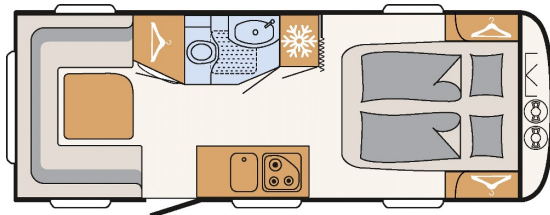

## Technische Daten

<b>Länge</b>	788 cm		
<b>Aufbaulänge</b>	650 cm		
<b>Breite</b>	230 cm	<b>Techn. zul. Gesamtgewicht</b>	1.800 kg
<b>Höhe</b>	265 cm	<b>Umlaufmaß</b>	1.045 cm

## Liegeflächen

Doppelbett

**Max. Auflastung** 1800

**Wohnwelt:** Merida

**Holzdekor:** Almeria Esche