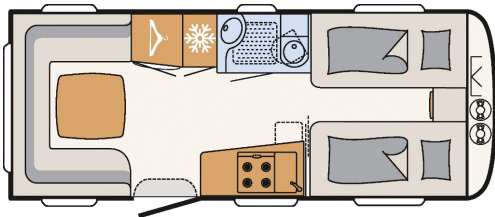

BEDUIN 550 ER

Dethleffs
Ein Freund der Familie

Technische Daten

Länge	788 cm		
Aufbaulänge	650 cm		
Breite	250 cm	Techn. zul. Gesamtgewicht	1.800 kg
Höhe	265 cm	Umlaufmaß	1.047 cm

Liegeflächen

Einzelbetten

Max. Auflastung 2000

Wohnwelt: Vogue

Holzdekor: Virginia Eiche

Grundpreis

28.290,- CHF

Sonderausstattung

Styling Paket silber Glattblech Titansilbermetallic, Bugfront und hoher Heckleuchenträger inkl. Dachreling, Rangiergriffe Chrom, Alufelgen	1.939,- CHF
Dusch-Paket Camper / Nomad / Beduin Duschvorhang / Duschwand sowie Duschhahn ausziehbar, City-Wasseranschluss	309,- CHF
Ambiente-Paket Kopfstütze Sitzgruppe, 7-Zonen EvoPore HRC WATERGELc Matratzen, Teppich gekettelt, Kuschelpaket	1.219,- CHF
Sky Roof Dach mit 2 Heki nicht mit Klimaanlage	1.359,- CHF
Stauraumklappe 1069x299 rechts hinten	299,- CHF
Umschaltanlage Duo Control	289,- CHF
Bettumbau Einzelbett zu Doppelbett	289,- CHF
Auslieferungspauschale Autobahn Vignette, CH-Schild, Gaskontrolle, Deichselabdeckung, CEE Stecker	190,- CHF
MFK & Immatrikulation	350,- CHF