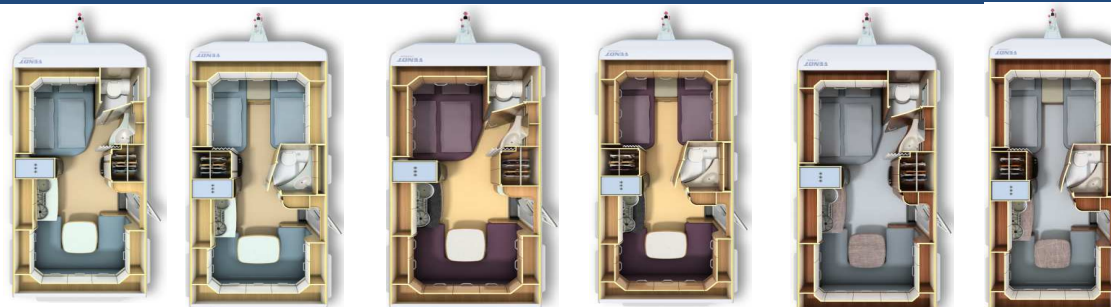

Basispreis des Caravans mit Transport
Prix de base des caravanes avec transport

	23 840.00	25 700.00	25 650.00	28 140.00	25 460.00	28 530.00
	CHF	CHF	CHF	CHF	CHF	CHF
Ausstattungsplus / Equipements						
Rangierhilfe Mover XT (Truma) incl. Montageset / Aide parage Mover XT (Truma) y.c. kit de montage*	3 800.00	3 800.00	3 800.00	3 800.00	3 800.00	3 800.00
Autarkpaket mit Batterie (55 Ah) / Pack Autarcie avec batterie (55 Ah)	950.00	950.00	950.00	950.00	950.00	950.00
ATC Trailer Control OEM (AL-KO) mit Einbau (EA) / ATC Trailer Control OEM (AL-KO) avec montage (EA)	1 112.00	1 112.00	1 112.00	1 112.00	1 112.00	1 112.00
Dachmarkise Omnistore 6200, 4,0 m L (FB:Mystik grey) (Thule) / Marquise Omnistor 6	1 669.00	-	1 669.00	-	1 669.00	-
Dachmarkise Omnistore 6200, 4,5 m L (Fb.Mystik grau) (Thule) / Marquise Omnistor 6200, 4,5 m. L (couleur gris Mystic) (Thule)	-	1 739.00	-	1 739.00	-	1 739.00
Gewichtserhöhung 1.700 kg AAA / Augmentation de poids 1.700 kg AAA	638.00	-	638.00	-	638.00	-
Gewichtserhöhung 1.700 kg AAA / Augmentation de poids 1.700 kg AAA	-	197.00	-	197.00	-	197.00
Gasregler Duo-Control CS mit Gasfilter (Truma) / Régleur gas Duo-Control CS avec filtre à gaz (Truma)	544.00	544.00	544.00	544.00	544.00	544.00
Spannbettuch / Drap-housse	48.00	48.00	48.00	48.00	48.00	48.00
Teakholz-Einlage für Duschwanne / Caillebotis en teak pour la douche	250.00	250.00	250.00	250.00	250.00	250.00
Soundpaket (inkl. Radio mit CD) / Pack Sound (y.c. radio avec CD)	625.00	625.00	625.00	625.00	625.00	625.00
TV-Halter "Sky" mit Gelenkarm / Support TV "Sky" avec bras articulé	220.00	220.00	220.00	220.00	220.00	220.00
Flachbildschirm 55 cm (22") m.Triple-Tuner, DVD, Bluetooth u. WiFi-Modul / Ecran plat 55 cm (22") avec triple tuner, DVD, Bluetooth et Module WiFi	632.00	632.00	632.00	632.00	632.00	632.00
Einzelposten Gesamt / Total des Equipements	10 488.00	10 117.00	10 488.00	10 117.00	10 488.00	10 117.00
Preis bei Einzelbestellung / Prix catalogue	34 328.00	35 817.00	36 138.00	38 257.00	35 948.00	38 647.00
Performance-Vorteilpreis / Prix Performance	30 790.00	32 420.00	32 600.00	34 860.00	32 410.00	35 250.00
Preisvorteil / Vous économisez	3 538.00	3 397.00	3 538.00	3 397.00	3 538.00	3 397.00