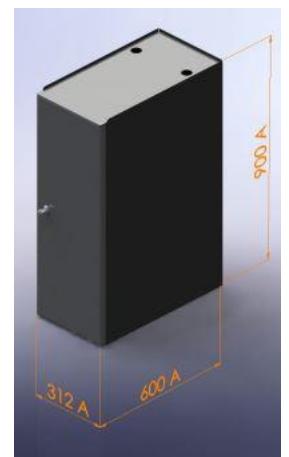

## Diverse Unterbauten für Oberthekengeräte

Unterbau Pro Art fahrbar mit Griffen.  
Ein- und zweitürig erhältlich

Unterbau Artol aus Stahl, pulverbeschichtet

Unterbau SoUp

Unterbau Artol aus Stahl, pulverbeschichtet