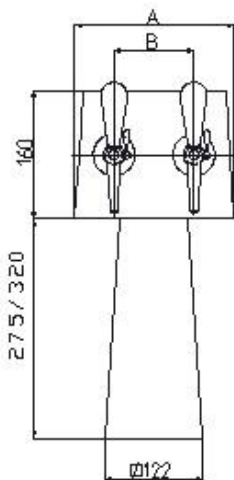

AS - Säulen aus rostfreiem Stahl 1-8 Hahnen

Geeignet für alle Art von Hahnen

Bohrbild Bolzenbefestigung
für AS - Säulen

AS – Balken 1-6

Erhältlich mit 2 verschiedenen Fusshöhen 275 mm und 320 mm

Bezeichnung	Anzahl Hahnen	Mass A in mm	Mass B in mm
AS 1	1	150	
AS 2	2	200	100
AS 3	3	300	100
AS 4	4	400	100
AS 5	5	500	100
AS 5	6	500	80
AS 6	7	700	100
AS 6	8	700	85

Hahnentyp

Bezeichnung		Masse C (mm)	Masse D (mm)
Bier / Wasser	P3000	325	185
	P3500	325	175
	P5002	325	175
Premix		365	155
Postmix	Flomatic	340	185
	SF1	345	170

Vierecksäule 80 x 80

	<p>Masse C und D siehe AS - Säule</p>
--	---------------------------------------

Rundsäule Ø 76

--	--