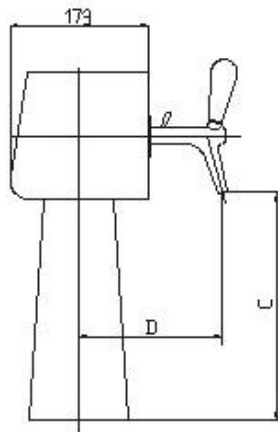

AS - Säulen aus rostfreiem Stahl 1-8 Hahnen

Geeignet für alle Art von Hahnen

Bohrbild Bolzenbefestigung
für AS - Säulen

AS – Balken 1-6

Erhältlich mit 2 verschiedenen Fusshöhen 275 mm und 320 mm

Bezeichnung	Anzahl Hahnen	Mass A in mm	Mass B in mm
AS 1	1	150	
AS 2	2	200	100
AS 3	3	300	100
AS 4	4	400	100
AS 5	5	500	100
AS 5	6	500	80
AS 6	7	700	100
AS 6	8	700	85

Hahnentyp

Bezeichnung		Masse C (mm)	Masse D (mm)
Bier / Wasser	P3000	325	185
	P3500	325	175
	P5002	325	175
Premix		365	155
Postmix	Flomatic	340	185
	SF1	345	170

Vierecksäule 80 x 80

	<p>Masse C und D siehe AS - Säule</p>
--	---------------------------------------

Rundsäule Ø 76

--	--