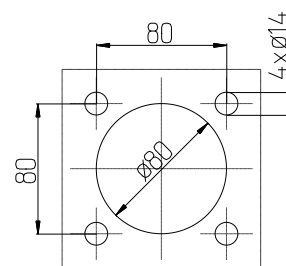

AS - Säulen aus rostfreiem Stahl 1-8 Hahnen

Geeignet für alle Art von Hahnen

Bohrbild Bolzenbefestigung
für AS - Säulen

AS – Balken 1-6

Erhältlich mit 2 verschiedenen Fusshöhen 275 mm und 320 mm

Bezeichnung	Anzahl Hahnen	Mass A in mm	Mass B in mm
AS 1	1	150	
AS 2	2	200	100
AS 3	3	300	100
AS 4	4	400	100
AS 5	5	500	100
AS 5	6	500	80
AS 6	7	700	100
AS 6	8	700	85

Hahnentyp

Bezeichnung		Masse C (mm)	Masse D (mm)
Bier / Wasser	P3000	325	185
	P3500	325	175
	P5002	325	175
Premix		365	155
Postmix	Flomatic	340	185
	SF1	345	170

Vierecksäule 80 x 80

	<p>Masse C und D siehe AS - Säule</p>
--	---------------------------------------

Rundsäule Ø 76

--	--