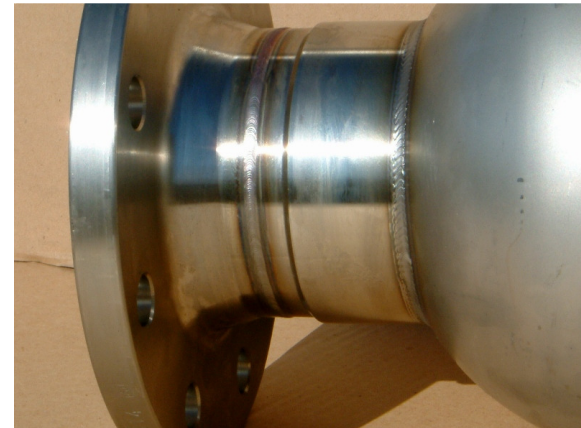

Hirsig Blechtechnik AG

Produkteverzeichnis

Einbautropfschale

Alu-Säule

AS-Balken

Boiler

Boiler

Flansch

Rundschweissen

Abdeckkasten in Alu