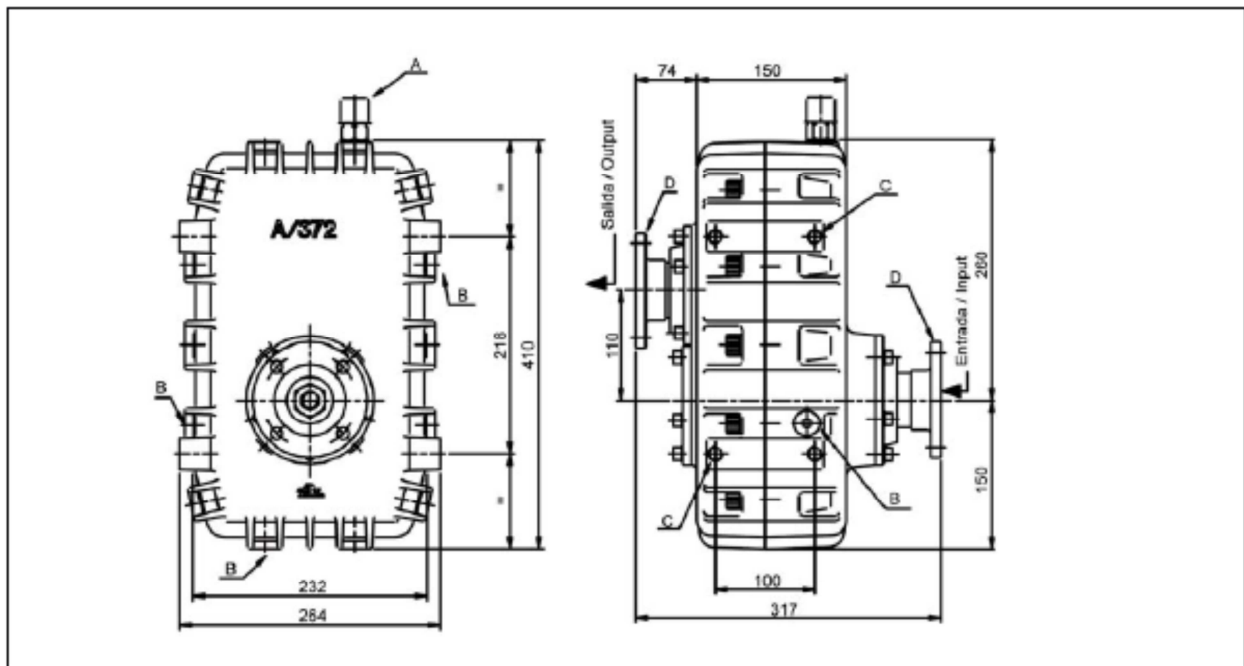

código code

VARIOS

Caja Gearbox Multiplicadora Gear Up Box

Alta potencia
High power (Heavy Duty)

Notas Notes

A	Desvaporizador	A	Oil vent
B	Tapones de llenado, vaciado y nivel de aceite	B	Oil charging, drain, and level plugs
C	Taladros de anclaje. (M14x2)	C	Fitting holes (M14x2)
D	Platos de transmisión	D	Flanges drive

Tipo de aceite: SAE 80W 90 Oil type: SAE 80W 90