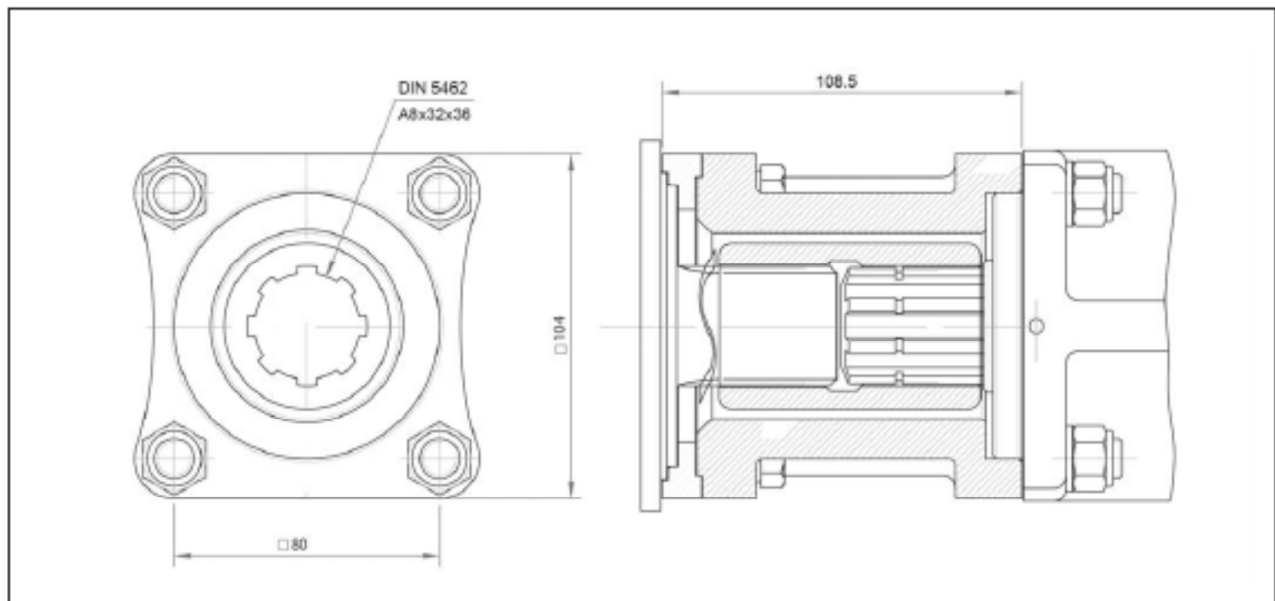

#### Descripción Description

Kit adaptador especial que permite montar una bomba ISO 4 taladros sobre la toma de fuerza original de los vehículos Sinotruck.

Special adapter Kit to connect an ISO 4 bolts Pump on the original PTO in Sinotruck vehicles.

#### Datos Principales Main Data

Par máximo Max. Torque (Nm)	350
Potencia máxima Max. Power 1000 r.p.m.	52 C.V. // 39 Kw
Peso Weight (Kg)	4 Kg