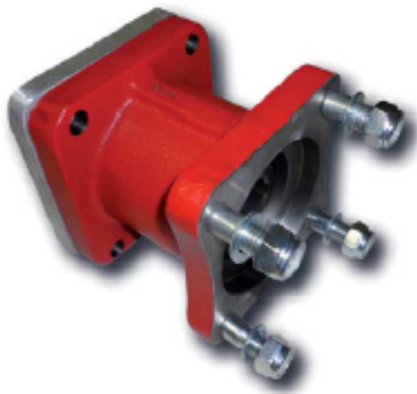

## Kit Adaptador Kit Adapter

código code

**7016804**

### Adaptador a PTO Original (Sinotruck) Adapter Kit for Original PTO (Sinotruck)

Adaptador  
Adapter

#### Descripción Description

Kit adaptador especial que permite montar una bomba ISO 4 taladros sobre la toma de fuerza original de los vehículos Sinotruck.

Special adapter Kit to connect an ISO 4 bolts Pump on the original PTO in Sinotruck vehicles.