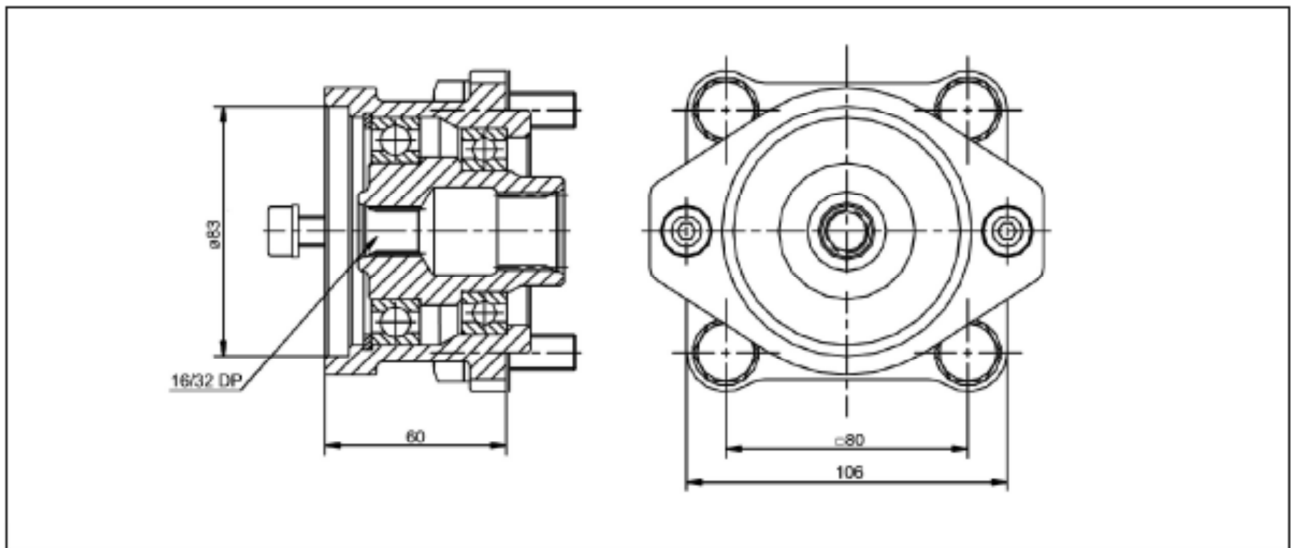

Kit Adaptador Kit Adapter

código code

VARIOS

Adaptador bomba VP1 .-SAE"A" 2 Tal.
Adapter VP1 pump.- SAE"A" 2 Bolt.

Adaptador (especial bomba VP1)
Adapter (special Pump VP1)

Descripción Description

Kit adaptador especial que permite montar una bomba SAE A en tandem con la VP1.

Special Adapter kit to connect in tandem both SAE A pump and VP1 pump.

Datos Principales Main Data

	VP1 - SAE "A" 2 bolt z=9	VP1 - SAE "A" 2 bolt z=11
Modelo Model	VP1 - SAE "A" 2 bolt z=9	VP1 - SAE "A" 2 bolt z=11
Código Code	707604	7010704
Peso Weight (Kg):	3	3
Par máximo Max. Torque	135	160