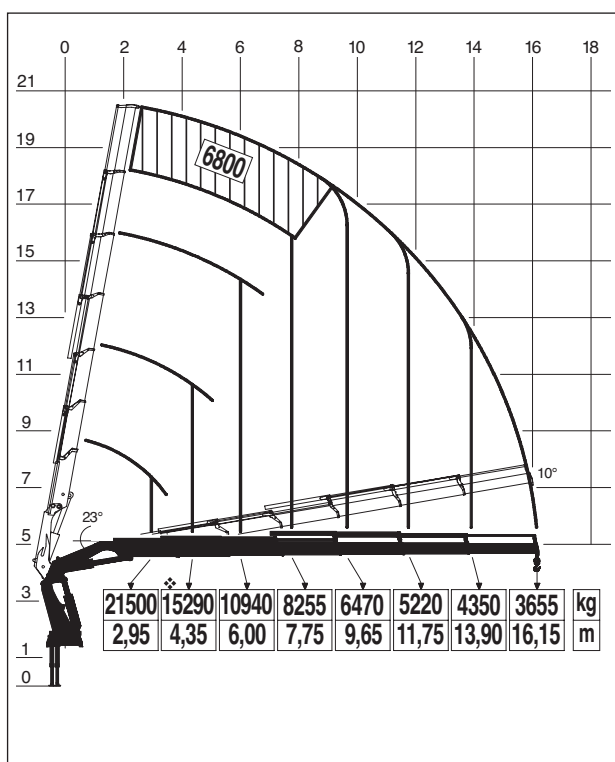

# Lastwagenkran AF 800-36F

ZU SCHWER FÜR SIE?

WIR WISSEN WIE!

Allmeindstrasse 13 · CH-8716 Schmerikon  
 Telefon 055 286 12 12 · Fax 055 286 12 13  
 info@atrag.ch · www.atrag.ch