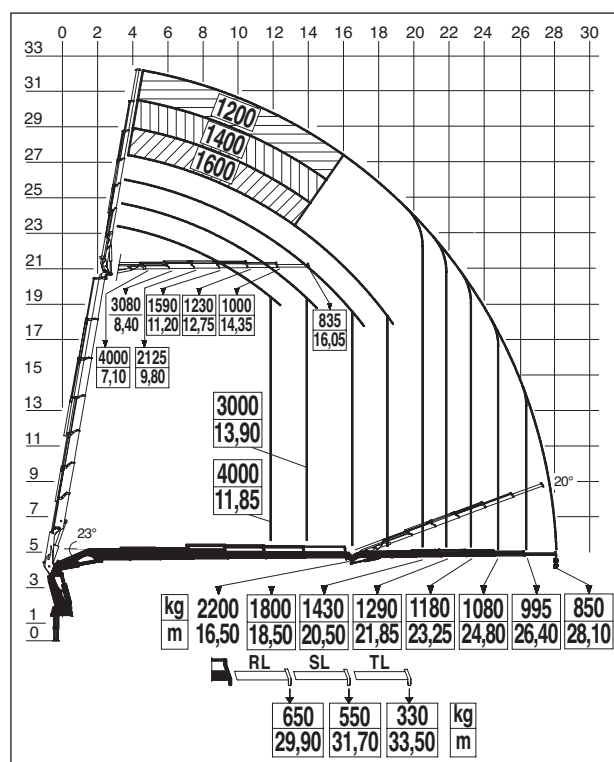

# Lastwagenkran AF 800-36F

ZU SCHWER FÜR SIE?

WIR WISSEN WIE!

Allmeindstrasse 13 · CH-8716 Schmerikon  
 Telefon 055 286 12 12 · Fax 055 286 12 13  
 info@atrag.ch · www.atrag.ch