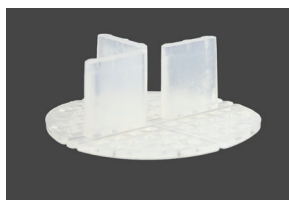

A 100029
(30mm)

A 100036
(50mm)

A 100037
(80mm)

Stelzlager 30mm / 50mm / 80mm

- ◆ Stapelbar
- ◆ Kombinierbar mit Stelzlager 13mm für Aufbauhöhen ab 53mm bis 200mm
- ◆ Auch als Eck- und Randlager verwendbar

A 100026

A 100027

A 100035

Ausgleichsstücke 3mm / 5mm / 7mm

- ◆ Stapelbar
- ◆ Ausgleichsstücke für die exakte Feinnivellierung der einzelnen Platten-Ecken
- ◆ Inhalt pro Karton: 500 Stk.

A 100030

Fugenkreuze für 3mm-Fuge

- ◆ Passend zu Stelzlager 13mm
- ◆ Können leicht zugeschnitten und als Eck- und Randfuge verwendet werden
- ◆ Inhalt pro Karton: 2400 Stk.

A 100031

T-Stücke für Bahnenverlegung, 3mm-Fuge

- ◆ Passend zu Stelzlager 13mm
- ◆ Können leicht zugeschnitten und als Eck- und Randfuge verwendet werden
- ◆ Inhalt pro Karton: 2400 Stk.