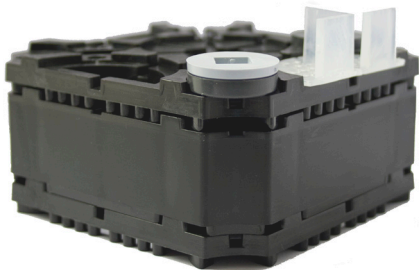

Smart-step PLUS

Das neue Verlegesystem für hochwertige Bodenbeläge im Aussenbereich

- ◆ Neu: Alle Verlegevarianten, An- und Abschlüsse mit nur einem Stelzlager ausführen
- ◆ Extrem temperaturbeständig (-40°C bis +100°C)
- ◆ Kunststoff härtet nicht aus und wirkt deshalb langfristig geräuschkämpfend
- ◆ Frostsicher und leicht zu montieren
- ◆ Millimetergenaue Positionierung der einzelnen Platten-Ecken mittels nicht wegrutschenden Ausgleichsnoppen
- ◆ Aufbauhöhen ab 13mm
- ◆ Durch spezielle Fertigung wird der Trittschall wesentlich eingedämmt (Verbesserung des Dämmwertes bis 28dB je nach Plattenart)

Weitere entscheidende Vorteile der Stelzlager-Verlegung:

- ◆ Rasche Entwässerung der Oberfläche durch offene Fugen
- ◆ Keine Ausblühungen oder Feuchtigkeitsverfärbungen bei Natursteinen
- ◆ Kein Unkrautbewuchs
- ◆ Kontrolle des Untergrundes (Ablauf) jederzeit ohne Behinderung möglich

Das Verlegesystem Smart-step PLUS

A 100028

Stelzlager 13mm

- ◆ Stapelbar
- ◆ Kombinierbar mit Stelzlager 30mm für Aufbauhöhen bis 200mm
- ◆ Auch als Eck- und Randlager verwendbar
- ◆ Inhalt pro Karton: 120 Stk.

A 100029
(30mm)

A 100036
(50mm)

A 100037
(80mm)

Stelzlager 30mm / 50mm / 80mm

- ◆ Stapelbar
- ◆ Kombinierbar mit Stelzlager 13mm für Aufbauhöhen ab 53mm bis 200mm
- ◆ Auch als Eck- und Randlager verwendbar