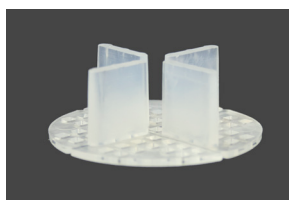

Das Verlegesystem Smart-step PLUS

A 100028

Stelzlager 13mm

- ◆ Stapelbar
- ◆ Kombinierbar mit Stelzlager 30mm für Aufbauhöhen bis 200mm
- ◆ Auch als Eck- und Randlager verwendbar
- ◆ Inhalt pro Karton: 120 Stk.

A 100029
(30mm)

A 100036
(50mm)

A 100037
(80mm)

Stelzlager 30mm / 50mm / 80mm

- ◆ Stapelbar
- ◆ Kombinierbar mit Stelzlager 13mm für Aufbauhöhen ab 53mm bis 200mm
- ◆ Auch als Eck- und Randlager verwendbar

A 100026

A 100027

A 100035

Ausgleichsstücke 3mm / 5mm / 7mm

- ◆ Stapelbar
- ◆ Ausgleichsstücke für die exakte Feinnivellierung der einzelnen Platten-Ecken
- ◆ Inhalt pro Karton: 500 Stk.

A 100030

Fugenkreuze für 3mm-Fuge

- ◆ Passend zu Stelzlager 13mm
- ◆ Können leicht zugeschnitten und als Eck- und Randfuge verwendet werden
- ◆ Inhalt pro Karton: 2400 Stk.

A 100031

T-Stücke für Bahnenverlegung, 3mm-Fuge

- ◆ Passend zu Stelzlager 13mm
- ◆ Können leicht zugeschnitten und als Eck- und Randfuge verwendet werden
- ◆ Inhalt pro Karton: 2400 Stk.