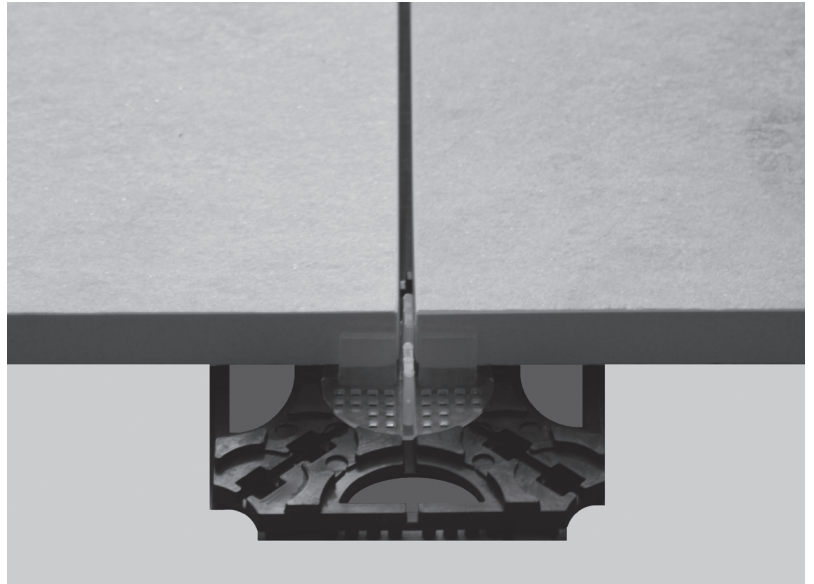

Smart-step PLUS

Das neue Verlegesystem für hochwertige Bodenbeläge im Aussenbereich

- ◆ Neu: Alle Verlegevarianten, An- und Abschlüsse mit nur einem Stelzlager ausführen
- ◆ Extrem temperaturbeständig (-40°C bis +100°C)
- ◆ Kunststoff härtet nicht aus und wirkt deshalb langfristig geräuschkämpfend
- ◆ Frostsicher und leicht zu montieren
- ◆ Millimetergenaue Positionierung der einzelnen Platten-Ecken mittels nicht wegrutschenden Ausgleichsnoppen
- ◆ Aufbauhöhen ab 13mm
- ◆ Durch spezielle Fertigung wird der Trittschall wesentlich eingedämmt (Verbesserung des Dämmwertes bis 28dB je nach Plattenart)

Weitere entscheidende Vorteile der Stelzlager-Verlegung:

- ◆ Rasche Entwässerung der Oberfläche durch offene Fugen
- ◆ Keine Ausblühungen oder Feuchtigkeitsverfärbungen bei Natursteinen
- ◆ Kein Unkrautbewuchs
- ◆ Kontrolle des Untergrundes (Ablauf) jederzeit ohne Behinderung möglich

Das Verlegesystem Smart-step PLUS

A 100028

Stelzlager 13mm

- ◆ Stapelbar
- ◆ Kombinierbar mit Stelzlager 30mm für Aufbauhöhen bis 200mm
- ◆ Auch als Eck- und Randlager verwendbar
- ◆ Inhalt pro Karton: 120 Stk.

A 100029
(30mm)

A 100036
(50mm)

A 100037
(80mm)

Stelzlager 30mm / 50mm / 80mm

- ◆ Stapelbar
- ◆ Kombinierbar mit Stelzlager 13mm für Aufbauhöhen ab 53mm bis 200mm
- ◆ Auch als Eck- und Randlager verwendbar